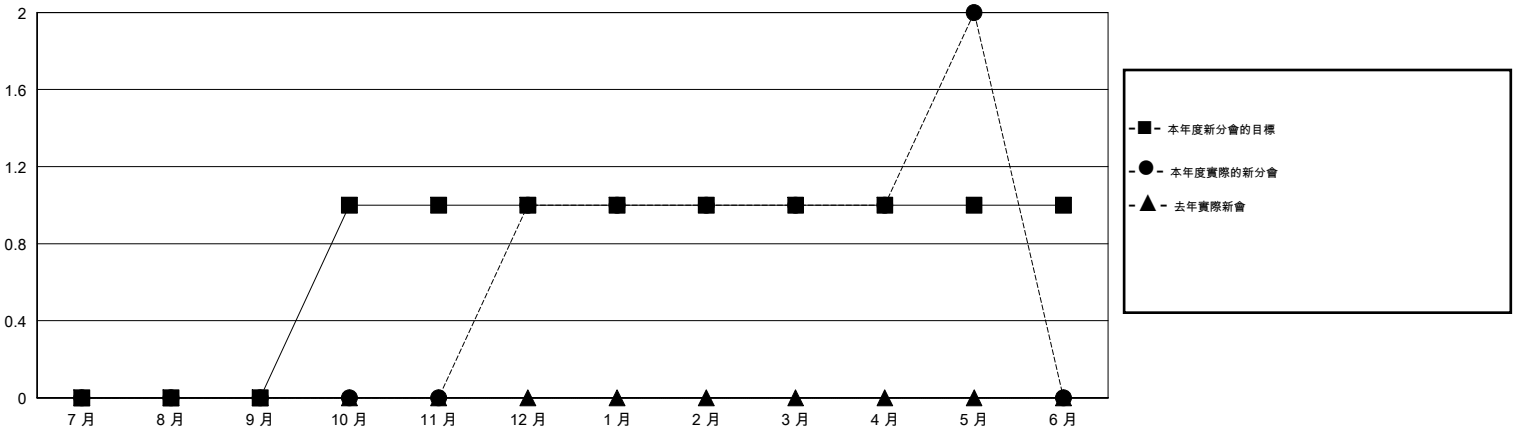

MONTHLY MEMBERSHIP PROGRESS REPORT

District 300C2

Results as of: 5/31/2017

GMT: PEI-JEN CHEN

地點 REP OF CHINA

GMT憲章區

分會			
成果 2016-2017			
季	新分會目標	新會	會員流失的分會
7月/8月/9月	0	0	0
10月/11月/12月	1	1	0
1月/2月/3月	0	0	1
4月/5月/6月	0	1	0

位會員@每位須繳			
成果 2016-2017			
季	新會員淨增長目標 (不含復籍或轉會)	實際新會員增長數 (不含復籍或轉會)	實際退會會員 (包括轉會)
7月/8月/9月	130	491	706
10月/11月/12月	70	121	15
1月/2月/3月	5	154	68
4月/5月/6月	5	68	2

目標與實際新會累積

目標和實際會員累積

已取消的分會: 1	79 CLUBS OF 81 增添1位或以上的新會員	性別分佈
		男 3,656 (69.97%)
		女 1,569 (30.03%)
放棄的會員		總計家庭單位會員數 1,920
過世 11	點擊這裡取得累計會員數據	支付減半會費的家庭會員 1,111
分會已取消 0		
其他 780		
總計 791		