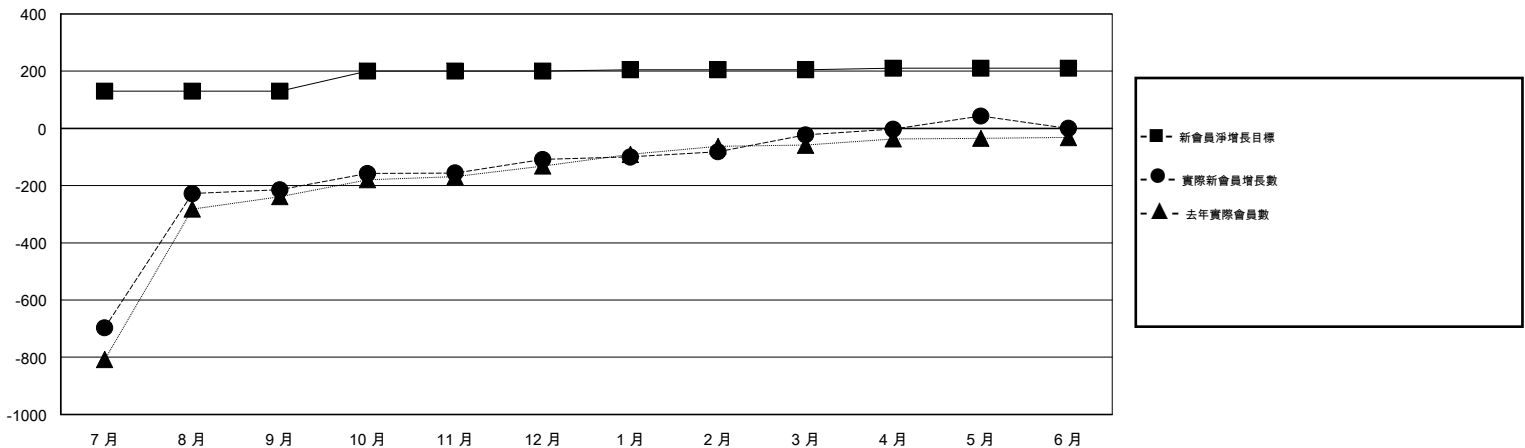

MONTHLY MEMBERSHIP PROGRESS REPORT

District 300C2

Results as of: 5/31/2017

GMT: PEI-JEN CHEN

地點 REP OF CHINA

GMT憲章區

分會			
成果 2016-2017			
季	新分會目標	新會	會員流失的分會
7月/8月/9月	0	0	0
10月/11月/12月	1	1	0
1月/2月/3月	0	0	1
4月/5月/6月	0	1	0

位會員@每位須繳			
成果 2016-2017			
季	新會員淨增長目標 (不含復籍或轉會)	實際新會員增長數 (不含復籍或轉會)	實際退會會員 (包括轉會)
7月/8月/9月	130	491	706
10月/11月/12月	70	121	15
1月/2月/3月	5	154	68
4月/5月/6月	5	68	2

目標與實際新會累積

目標和實際會員累積

已取消的分會: 1	79 CLUBS OF 81 增添1位或以上的新會員	性別分佈
		男 3,656 (69.97%)
		女 1,569 (30.03%)
放棄的會員		總計家庭單位會員數 1,920
過世 11	點擊這裡取得累計會員數據	支付減半會費的家庭會員 1,111
分會已取消 0		
其他 780		
總計 791		